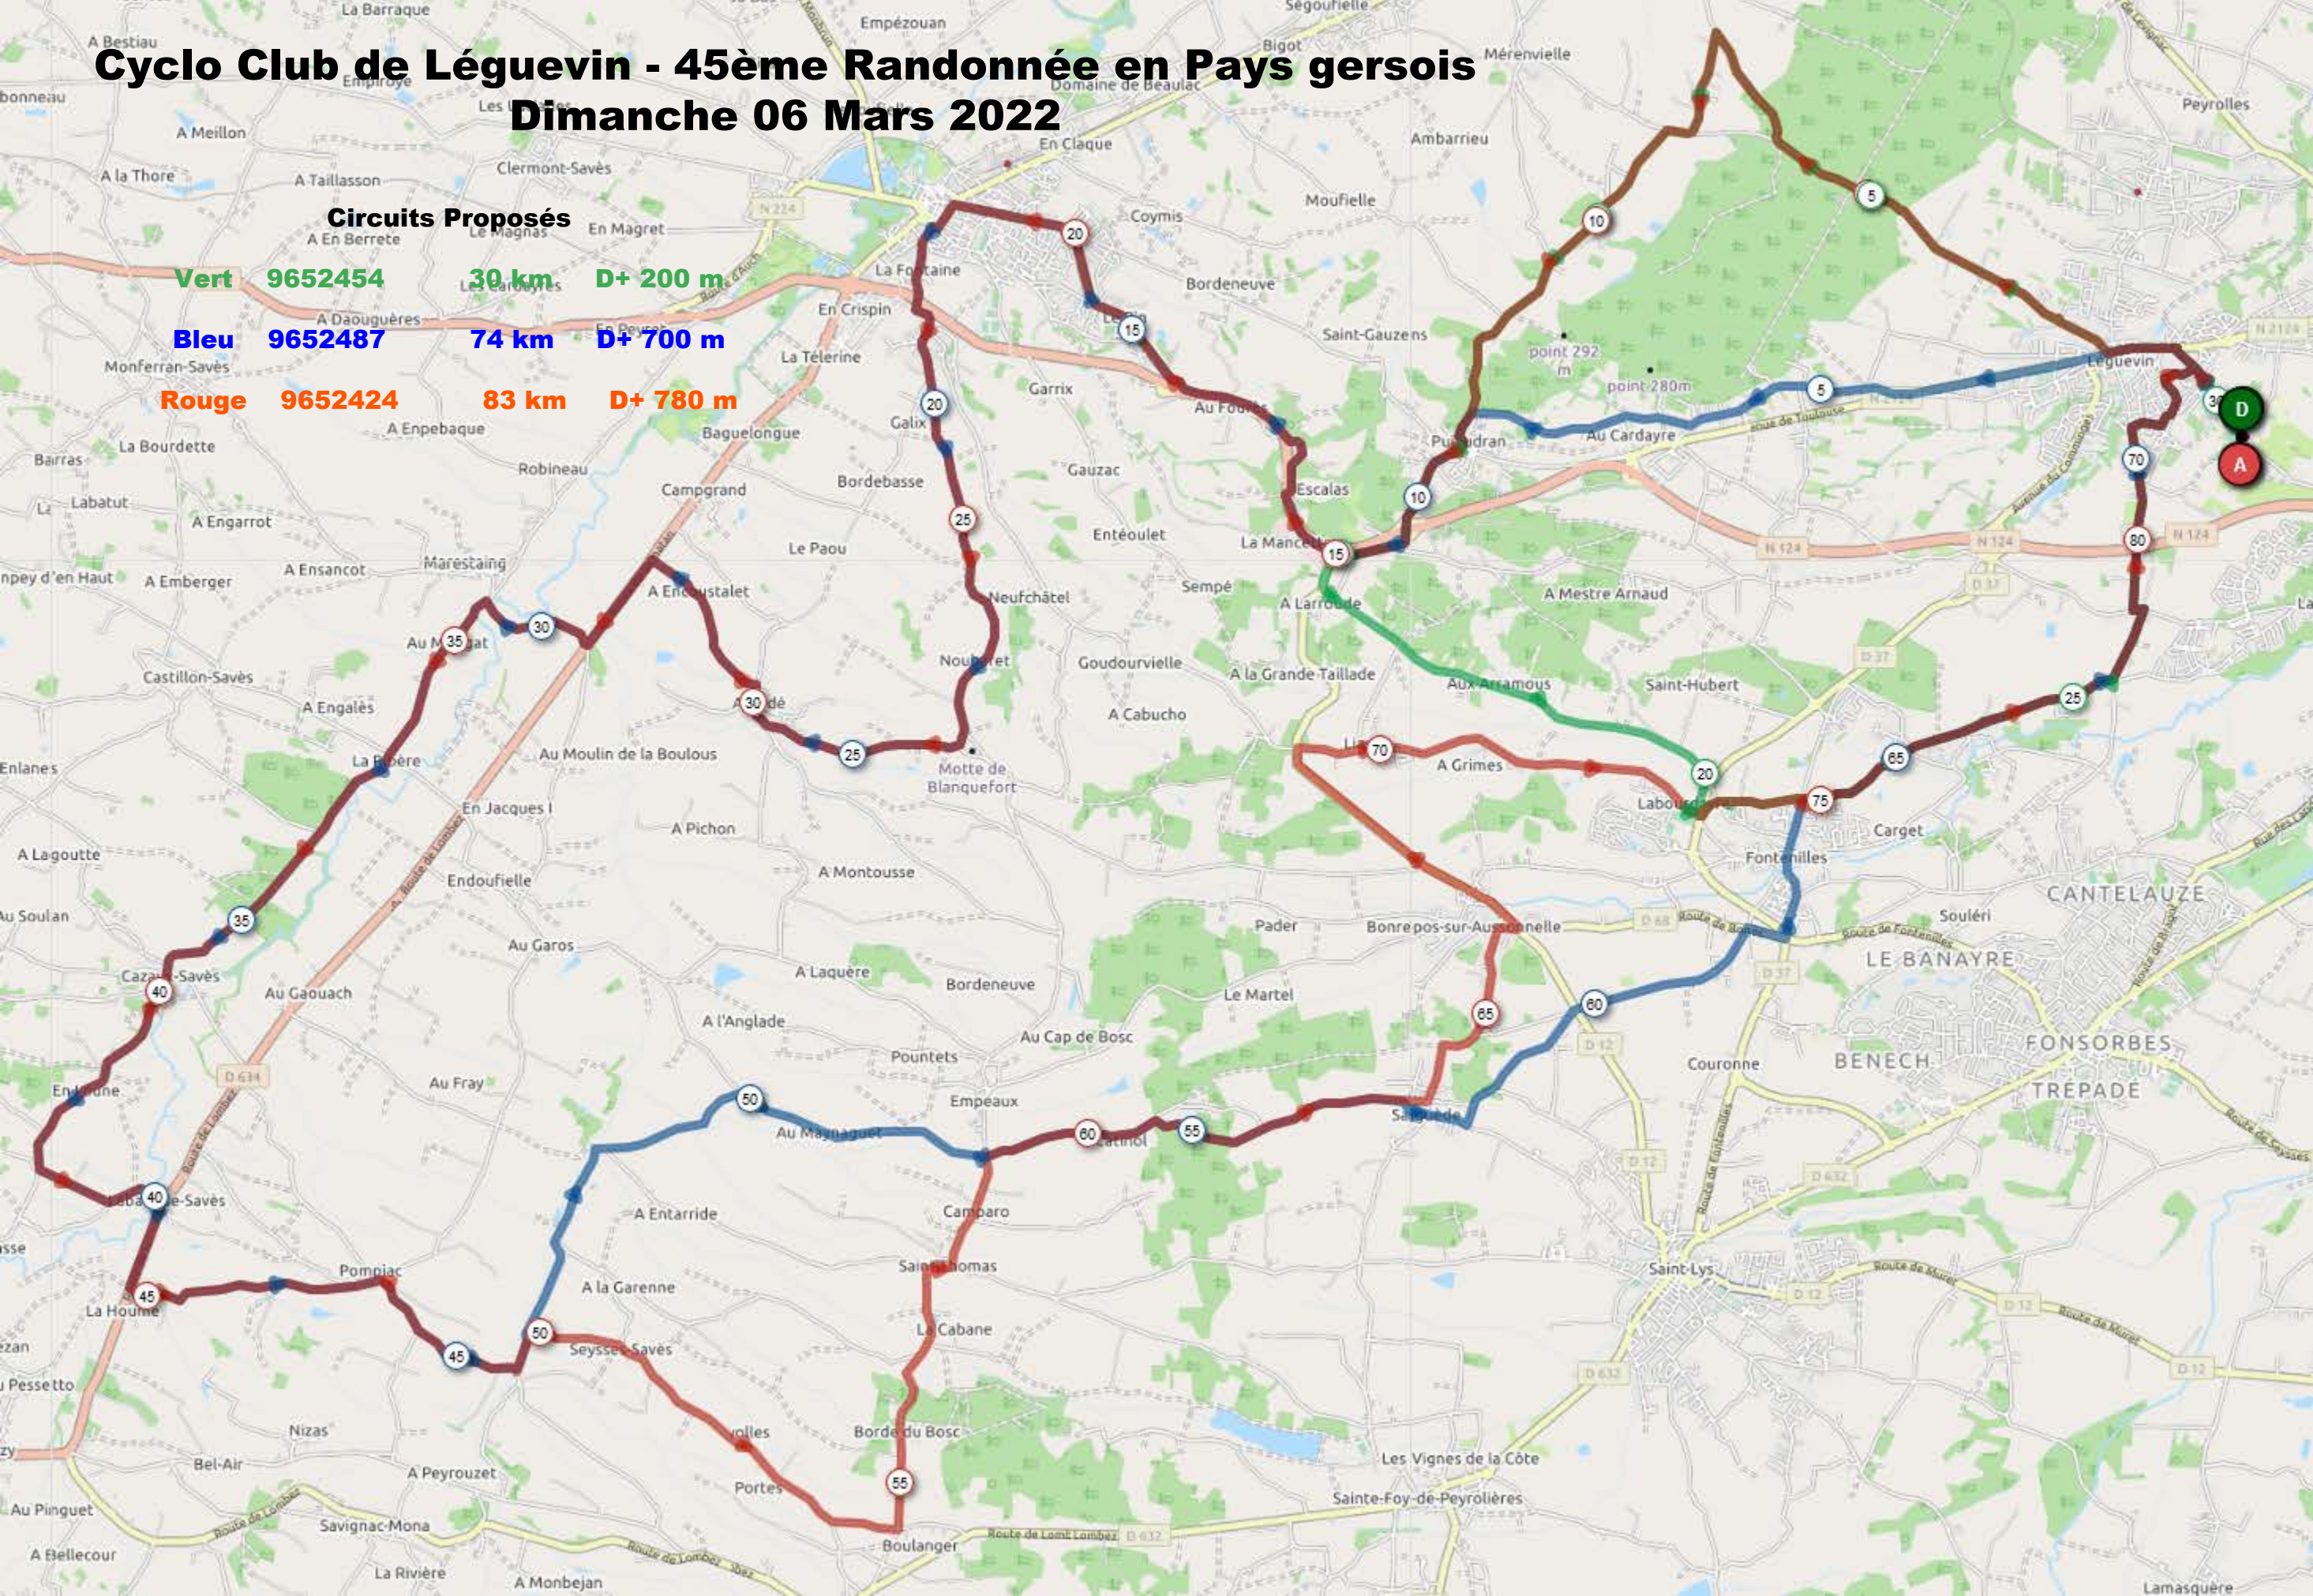

Cyclo Club de Léguevin - 45ème Randonnée en Pays gersois

Dimanche 06 Mars 2022

Circuits Proposés

Vert 9652454 30 km D+ 200 m

Bleu 9652487 74 km D+ 700 m

Rouge 9652424 83 km D+ 780 m

Rue du Bassan
Rue du Comlent
Rue de Cruchen

Rue des Carrots
Rue du Segala
Rue de Donezan
Rue du Vallespir

Les Pins Verts
La Chenaille

Collège Forain - François Verdier

Rue de la Grésigné

D42